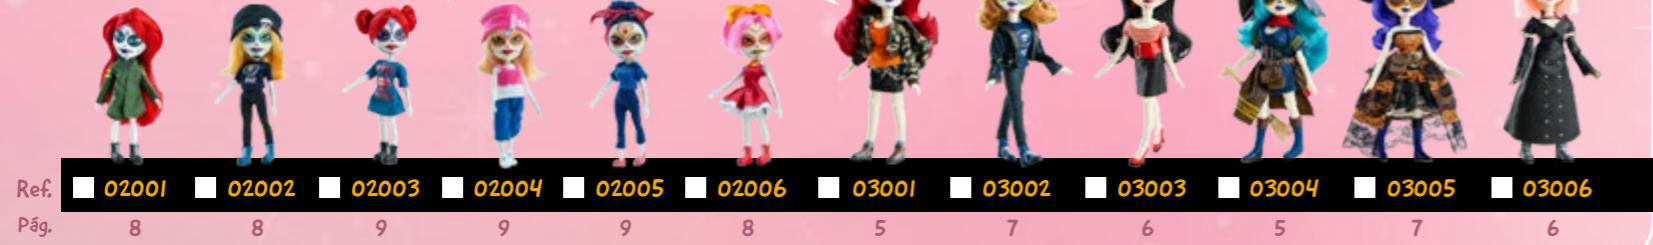

Catálogo 2024

Paola Reina

CARINAS
LUGARU

16 cm | 6,3 inch

34 cm | 13,4 inch

Ref. 02001 02002 02003 02004 02005 02006 03001 03002 03003 03004 03005 03006
Pág. 8 8 9 9 9 8 5 7 6 5 7 6

gorjuss™

32 cm | 12,5 inch